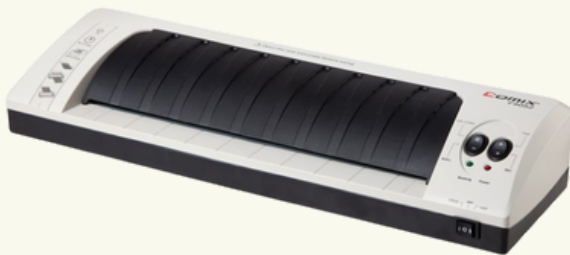

www.hitechno.ma

BEST SELLER

A4 - A5 - A6

- ✔ **Déblocage automatique**
- ✔ **75 à 125 microns**
- ✔ **Design moderne & utilisation facile**

F9061

Plastifieuse A4 compacte, laminage froid/chaud, anti-bourrage, extinction automatique, indicateur LED, épaisseur de 80 à 125 microns.

COMIX®

F9099W

Plastifieuse A4, laminage chaud (75-125 microns), vitesse 300 mm/min, préchauffage 3-4 min, avec 2 rouleaux.

COMIX®

F6301

Plastifieuse A3, haute performance, laminage froid/chaud (80-175 microns), fonction retour, extinction automatique et indicateur LED.

COMIX®

F9052

Plastifieuse A3 à chaud et à froid, (40 à 125 microns.) Équipée d'un bouton d'inversion pour éviter les bourrages et assurer une finition parfaite.

COMIX®

F9062

Plastifieuse à chaud et à froid, compatible avec des films de 80 à 175 microns, avec bouton anti-bourrage.