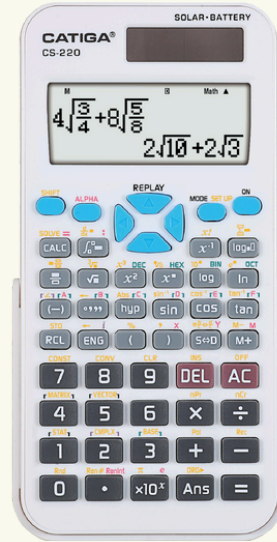

MACHINE À CALCULER

CD2788-12T

- ✓ Écran : 12 chiffres
- ✓ Dimensions : 206 x 150 MM
- ✓ Alimentation : Solaire & Pile intégrée
- ✓ Couleur : Blanc

CD2831

- ✓ Écran : 12 chiffres
- ✓ Dimensions : 182 x 110 MM
- ✓ Alimentation : Pile intégrée
- ✓ Couleur : Beige

MACHINE À CALCULER

CD2600

- ✓ Écran : 12 chiffres
- ✓ Dimensions : 176 x 110 MM
- ✓ Alimentation : Solaire & Pile intégrée
- ✓ Couleur : Beige

CD2515

- ✓ Écran : 12 chiffres
- ✓ Dimensions : 125 x 90 MM
- ✓ Alimentation : Solaire & Pile intégrée
- ✓ Couleur : Beige

CS-991EX

- ✓ 552 Fonctions
- ✓ Écran : 12 chiffres
- ✓ Alimentation : Pile intégrée
- ✓ Couleur : Noir

CS220

- ✓ 417 Fonctions
- ✓ Écran : 12 chiffres
- ✓ Alimentation : Solaire & Pile intégrée
- ✓ Couleur : Blanc