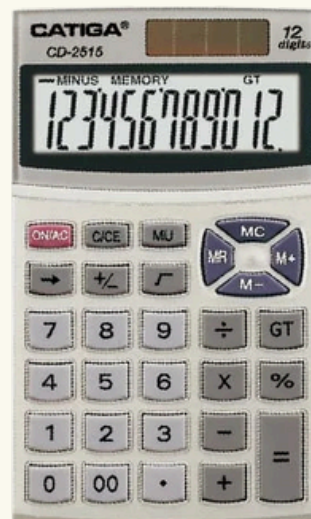

CD2802

- ✓ Écran : 12 chiffres
- ✓ Dimensions : 171 x 120 MM
- ✓ Alimentation : Solaire & Pile intégrée
- ✓ Couleur : Blanc & Bleu

CD2708

- ✓ Écran : 12 chiffres
- ✓ Dimensions : 183 x 106,5 MM
- ✓ Alimentation : Solaire & Pile intégrée
- ✓ Couleur : Blanc

MACHINE À CALCULER

CD2788-12T

- ✓ Écran : 12 chiffres
- ✓ Dimensions : 206 x 150 MM
- ✓ Alimentation : Solaire & Pile intégrée
- ✓ Couleur : Blanc

CD2831

- ✓ Écran : 12 chiffres
- ✓ Dimensions : 182 x 110 MM
- ✓ Alimentation : Pile intégrée
- ✓ Couleur : Beige

MACHINE À CALCULER

CD2600

- ✓ Écran : 12 chiffres
- ✓ Dimensions : 176 x 110 MM
- ✓ Alimentation : Solaire & Pile intégrée
- ✓ Couleur : Beige

CD2515

- ✓ Écran : 12 chiffres
- ✓ Dimensions : 125 x 90 MM
- ✓ Alimentation : Solaire & Pile intégrée
- ✓ Couleur : Beige