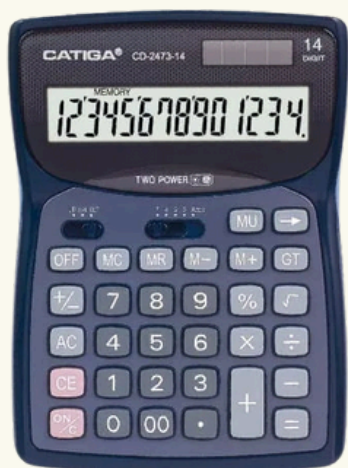

COMIX®

S202

- ✓ Capacité : 5 feuilles A4.
- ✓ Dimensions : 350 x 158 x 280 mm.
- ✓ Capacité du réservoir : 9 litres.
- ✓ Coupe en bandes pour une sécurité accrue.

COMIX®

MACHINE À CALCULER

HI-TECHNO
STATIONNERY

www.hitechno.ma

**MACHINE À CALCULER****CD2476**

- ✓ Écran : 12 chiffres
- ✓ Dimensions : 124 x 86 MM
- ✓ Utilisation : Bureau & École
- ✓ Couleur : Noir

**CD2677**

- ✓ Écran : 12 chiffres
- ✓ Dimensions : 195 x 145 MM
- ✓ Utilisation : Bureau & École
- ✓ Couleur : Gris

**MACHINE À CALCULER****CD2452**

- ✓ Écran : 14 chiffres
- ✓ Dimensions : 205 x 155 MM
- ✓ Utilisation : Bureau & École
- ✓ Couleur : Noir

**CD2472**

- ✓ Écran : 12 chiffres
- ✓ Dimensions : 155 x 103 MM
- ✓ Utilisation : Bureau & École
- ✓ Couleur : Noir