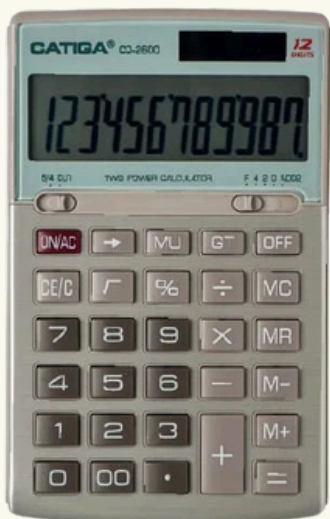

CD2802

- ✓ Écran : 12 chiffres
- ✓ Dimensions : 171 x 120 MM
- ✓ Alimentation : Solaire & Pile intégrée
- ✓ Couleur : Blanc & Bleu

CD2708

- ✓ Écran : 12 chiffres
- ✓ Dimensions : 183 x 106,5 MM
- ✓ Alimentation : Solaire & Pile intégrée
- ✓ Couleur : Blanc

MACHINE À CALCULER

CD2788-12T

- ✓ Écran : 12 chiffres
- ✓ Dimensions : 206 x 150 MM
- ✓ Alimentation : Solaire & Pile intégrée
- ✓ Couleur : Blanc

CD2831

- ✓ Écran : 12 chiffres
- ✓ Dimensions : 182 x 110 MM
- ✓ Alimentation : Pile intégrée
- ✓ Couleur : Beige

MACHINE À CALCULER

CD2600

- ✓ Écran : 12 chiffres
- ✓ Dimensions : 176 x 110 MM
- ✓ Alimentation : Solaire & Pile intégrée
- ✓ Couleur : Beige

CD2515

- ✓ Écran : 12 chiffres
- ✓ Dimensions : 125 x 90 MM
- ✓ Alimentation : Solaire & Pile intégrée
- ✓ Couleur : Beige

CS-991EX

- ✓ 552 Fonctions
- ✓ Écran : 12 chiffres
- ✓ Alimentation : Pile intégrée
- ✓ Couleur : Noir

CS220

- ✓ 417 Fonctions
- ✓ Écran : 12 chiffres
- ✓ Alimentation : Solaire & Pile intégrée
- ✓ Couleur : Blanc