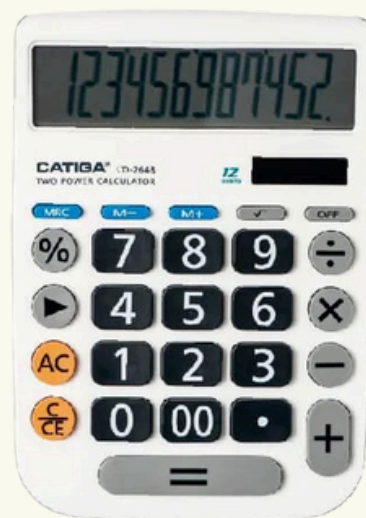

www.hitechno.ma

**MACHINE À CALCULER****CD2476**

- ✓ Écran : 12 chiffres
- ✓ Dimensions : 124 x 86 MM
- ✓ Utilisation : Bureau & École
- ✓ Couleur : Noir

**CD2677**

- ✓ Écran : 12 chiffres
- ✓ Dimensions : 195 x 145 MM
- ✓ Utilisation : Bureau & École
- ✓ Couleur : Gris

**MACHINE À CALCULER****CD2452**

- ✓ Écran : 14 chiffres
- ✓ Dimensions : 205 x 155 MM
- ✓ Utilisation : Bureau & École
- ✓ Couleur : Noir

**CD2472**

- ✓ Écran : 12 chiffres
- ✓ Dimensions : 155 x 103 MM
- ✓ Utilisation : Bureau & École
- ✓ Couleur : Noir

CD2476

- ✓ Écran : 12 / 14 / 16 chiffres
- ✓ Dimensions : 205 x 155 MM
- ✓ Utilisation : Bureau & École
- ✓ Couleur : Noir

CD2653

- ✓ Écran : 12 chiffres
- ✓ Dimensions : 158 x 150 MM
- ✓ Alimentation : Pile intégrée
- ✓ Couleur : Blanc

CD2646

- ✓ Écran : 12 chiffres
- ✓ Dimensions : 158 x 104 MM
- ✓ Alimentation : Solaire & Pile Intégrée
- ✓ Couleur : Blanc

CD2648

- ✓ Écran : 12 chiffres
- ✓ Dimensions : 193.5 x 136 MM
- ✓ Alimentation : Solaire & Pile intégrée
- ✓ Couleur : Blanc