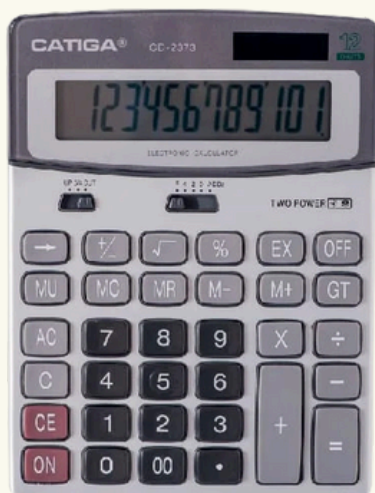

MACHINE À CALCULER DOUBLE AFFICHAGE

CATIGA®

MACHINE À CALCULER

CD2737/12

CD2629

- ✓ Écran : 12 chiffres
- ✓ Dimensions : 233 x 159 MM
- ✓ Alimentation : Solaire & Pile intégrée
- ✓ Couleur : Noir

- ✓ Écran : 12 chiffres
- ✓ Dimensions : 210 x 155 MM
- ✓ Alimentation : Solaire & Pile intégrée
- ✓ Couleur : Blanc

CATIGA®

MACHINE À CALCULER

CD2449

CD2372

- ✓ Écran : 12/ 14/ 16 chiffres
- ✓ Dimensions : 196 x 144 MM
- ✓ Alimentation : Pile Intégrée
- ✓ Couleur : Noir

- ✓ Écran : 12 chiffres
- ✓ Dimensions : 185 x 141 MM
- ✓ Alimentation : Solaire & Pile intégrée
- ✓ Couleur : Beige

CD2373

- ✓ Écran : 12 chiffres
- ✓ Dimensions : 185 x 141 MM
- ✓ Alimentation : Solaire & Pile intégrée
- ✓ Couleur : Gris

CD2505

- ✓ Écran : 12 chiffres
- ✓ Dimensions : 175 x 125 MM
- ✓ Alimentation : Solaire & Pile intégrée
- ✓ Couleur : Gris