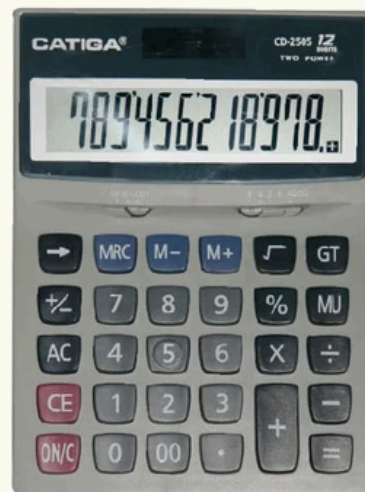

MACHINE À CALCULER DOUBLE AFFICHAGE

CATIGA®

MACHINE À CALCULER

CD2737/12

CD2629

- ✓ Écran : 12 chiffres
- ✓ Dimensions : 233 x 159 MM
- ✓ Alimentation : Solaire & Pile intégrée
- ✓ Couleur : Noir

- ✓ Écran : 12 chiffres
- ✓ Dimensions : 210 x 155 MM
- ✓ Alimentation : Solaire & Pile intégrée
- ✓ Couleur : Blanc

CATIGA®

MACHINE À CALCULER

CD2449

CD2372

- ✓ Écran : 12/ 14/ 16 chiffres
- ✓ Dimensions : 196 x 144 MM
- ✓ Alimentation : Pile Intégrée
- ✓ Couleur : Noir

- ✓ Écran : 12 chiffres
- ✓ Dimensions : 185 x 141 MM
- ✓ Alimentation : Solaire & Pile intégrée
- ✓ Couleur : Beige

CD2373

- ✓ Écran : 12 chiffres
- ✓ Dimensions : 185 x 141 MM
- ✓ Alimentation : Solaire & Pile intégrée
- ✓ Couleur : Gris

CD2505

- ✓ Écran : 12 chiffres
- ✓ Dimensions : 175 x 125 MM
- ✓ Alimentation : Solaire & Pile intégrée
- ✓ Couleur : Gris