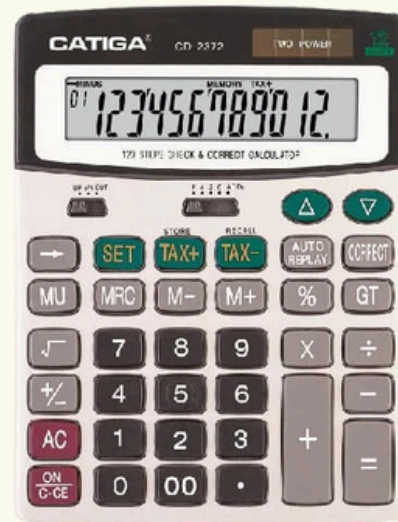

CD2476

- ✓ Écran : 12 / 14 / 16 chiffres
- ✓ Dimensions : 205 x 155 MM
- ✓ Utilisation : Bureau & École
- ✓ Couleur : Noir

CD2653

- ✓ Écran : 12 chiffres
- ✓ Dimensions : 158 x 150 MM
- ✓ Alimentation : Pile intégrée
- ✓ Couleur : Blanc

CD2646

- ✓ Écran : 12 chiffres
- ✓ Dimensions : 158 x 104 MM
- ✓ Alimentation : Solaire & Pile Intégrée
- ✓ Couleur : Blanc

CD2648

- ✓ Écran : 12 chiffres
- ✓ Dimensions : 193.5 x 136 MM
- ✓ Alimentation : Solaire & Pile intégrée
- ✓ Couleur : Blanc

MACHINE À CALCULER DOUBLE AFFICHAGE

CATIGA®

MACHINE À CALCULER

CD2737/12

CD2629

- ✓ Écran : 12 chiffres
- ✓ Dimensions : 233 x 159 MM
- ✓ Alimentation : Solaire & Pile intégrée
- ✓ Couleur : Noir

- ✓ Écran : 12 chiffres
- ✓ Dimensions : 210 x 155 MM
- ✓ Alimentation : Solaire & Pile intégrée
- ✓ Couleur : Blanc

CATIGA®

MACHINE À CALCULER

CD2449

CD2372

- ✓ Écran : 12/ 14/ 16 chiffres
- ✓ Dimensions : 196 x 144 MM
- ✓ Alimentation : Pile Intégrée
- ✓ Couleur : Noir

- ✓ Écran : 12 chiffres
- ✓ Dimensions : 185 x 141 MM
- ✓ Alimentation : Solaire & Pile intégrée
- ✓ Couleur : Beige