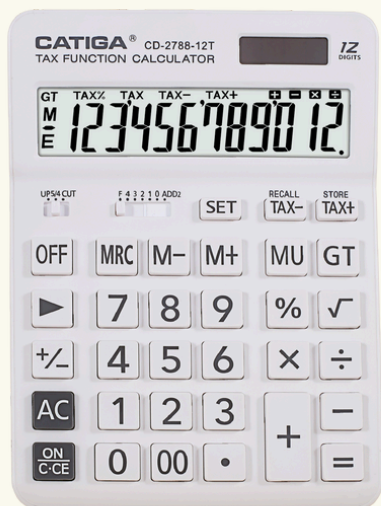

CD2373

- ✓ Écran : 12 chiffres
- ✓ Dimensions : 185 x 141 MM
- ✓ Alimentation : Solaire & Pile intégrée
- ✓ Couleur : Gris

CD2505

- ✓ Écran : 12 chiffres
- ✓ Dimensions : 175 x 125 MM
- ✓ Alimentation : Solaire & Pile intégrée
- ✓ Couleur : Gris

CD2802

- ✓ Écran : 12 chiffres
- ✓ Dimensions : 171 x 120 MM
- ✓ Alimentation : Solaire & Pile intégrée
- ✓ Couleur : Blanc & Bleu

CD2708

- ✓ Écran : 12 chiffres
- ✓ Dimensions : 183 x 106,5 MM
- ✓ Alimentation : Solaire & Pile intégrée
- ✓ Couleur : Blanc

MACHINE À CALCULER

CD2788-12T

- ✓ Écran : 12 chiffres
- ✓ Dimensions : 206 x 150 MM
- ✓ Alimentation : Solaire & Pile intégrée
- ✓ Couleur : Blanc

CD2831

- ✓ Écran : 12 chiffres
- ✓ Dimensions : 182 x 110 MM
- ✓ Alimentation : Pile intégrée
- ✓ Couleur : Beige

MACHINE À CALCULER

CD2600

- ✓ Écran : 12 chiffres
- ✓ Dimensions : 176 x 110 MM
- ✓ Alimentation : Solaire & Pile intégrée
- ✓ Couleur : Beige

CD2515

- ✓ Écran : 12 chiffres
- ✓ Dimensions : 125 x 90 MM
- ✓ Alimentation : Solaire & Pile intégrée
- ✓ Couleur : Beige