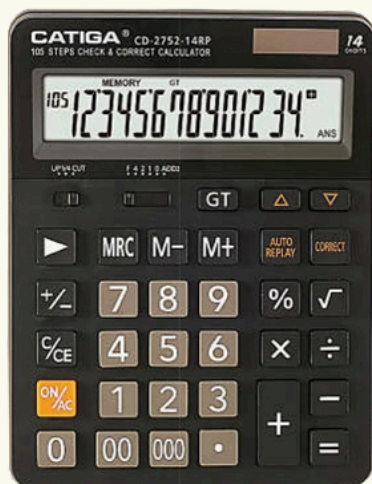

COMIX®

S202

- ✓ Capacité : 5 feuilles A4.
- ✓ Dimensions : 350 x 158 x 280 mm.
- ✓ Capacité du réservoir : 9 litres.
- ✓ Coupe en bandes pour une sécurité accrue.

COMIX®

MACHINE À CALCULER

HI-TECHNO
STATIONNERY

www.hitechno.ma

**MACHINE À CALCULER****CD2476**

- ✓ Écran : 12 chiffres
- ✓ Dimensions : 124 x 86 MM
- ✓ Utilisation : Bureau & École
- ✓ Couleur : Noir

**CD2677**

- ✓ Écran : 12 chiffres
- ✓ Dimensions : 195 x 145 MM
- ✓ Utilisation : Bureau & École
- ✓ Couleur : Gris

**MACHINE À CALCULER****CD2452**

- ✓ Écran : 14 chiffres
- ✓ Dimensions : 205 x 155 MM
- ✓ Utilisation : Bureau & École
- ✓ Couleur : Noir

**CD2472**

- ✓ Écran : 12 chiffres
- ✓ Dimensions : 155 x 103 MM
- ✓ Utilisation : Bureau & École
- ✓ Couleur : Noir

CD2476

- ✓ Écran : 12 / 14 / 16 chiffres
- ✓ Dimensions : 205 x 155 MM
- ✓ Utilisation : Bureau & École
- ✓ Couleur : Noir

CD2653

- ✓ Écran : 12 chiffres
- ✓ Dimensions : 158 x 150 MM
- ✓ Alimentation : Pile intégrée
- ✓ Couleur : Blanc