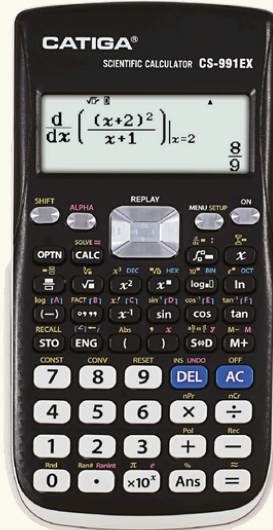

MACHINE À CALCULER

CD2788-12T

- ✓ Écran : 12 chiffres
- ✓ Dimensions : 206 x 150 MM
- ✓ Alimentation : Solaire & Pile intégrée
- ✓ Couleur : Blanc

CD2831

- ✓ Écran : 12 chiffres
- ✓ Dimensions : 182 x 110 MM
- ✓ Alimentation : Pile intégrée
- ✓ Couleur : Beige

MACHINE À CALCULER

CD2600

- ✓ Écran : 12 chiffres
- ✓ Dimensions : 176 x 110 MM
- ✓ Alimentation : Solaire & Pile intégrée
- ✓ Couleur : Beige

CD2515

- ✓ Écran : 12 chiffres
- ✓ Dimensions : 125 x 90 MM
- ✓ Alimentation : Solaire & Pile intégrée
- ✓ Couleur : Beige

CS-991EX

- ✓ 552 Fonctions
- ✓ Écran : 12 chiffres
- ✓ Alimentation : Pile intégrée
- ✓ Couleur : Noir

CS220

- ✓ 417 Fonctions
- ✓ Écran : 12 chiffres
- ✓ Alimentation : Solaire & Pile intégrée
- ✓ Couleur : Blanc