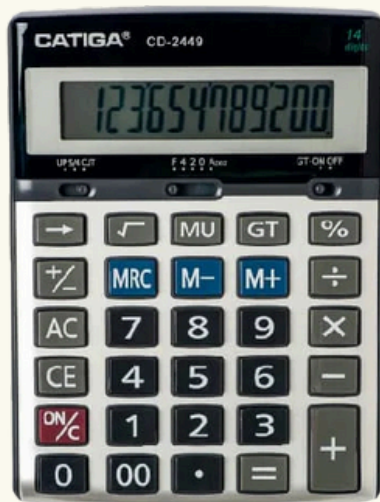

CD2476

- ✓ Écran : 12 / 14 / 16 chiffres
- ✓ Dimensions : 205 x 155 MM
- ✓ Utilisation : Bureau & École
- ✓ Couleur : Noir

CD2653

- ✓ Écran : 12 chiffres
- ✓ Dimensions : 158 x 150 MM
- ✓ Alimentation : Pile intégrée
- ✓ Couleur : Blanc

CD2646

- ✓ Écran : 12 chiffres
- ✓ Dimensions : 158 x 104 MM
- ✓ Alimentation : Solaire & Pile Intégrée
- ✓ Couleur : Blanc

CD2648

- ✓ Écran : 12 chiffres
- ✓ Dimensions : 193.5 x 136 MM
- ✓ Alimentation : Solaire & Pile intégrée
- ✓ Couleur : Blanc

MACHINE À CALCULER DOUBLE AFFICHAGE

CATIGA®

MACHINE À CALCULER

CD2737/12

CD2629

- ✓ Écran : 12 chiffres
- ✓ Dimensions : 233 x 159 MM
- ✓ Alimentation : Solaire & Pile intégrée
- ✓ Couleur : Noir

- ✓ Écran : 12 chiffres
- ✓ Dimensions : 210 x 155 MM
- ✓ Alimentation : Solaire & Pile intégrée
- ✓ Couleur : Blanc

CATIGA®

MACHINE À CALCULER

CD2449

CD2372

- ✓ Écran : 12/ 14/ 16 chiffres
- ✓ Dimensions : 196 x 144 MM
- ✓ Alimentation : Pile Intégrée
- ✓ Couleur : Noir

- ✓ Écran : 12 chiffres
- ✓ Dimensions : 185 x 141 MM
- ✓ Alimentation : Solaire & Pile intégrée
- ✓ Couleur : Beige