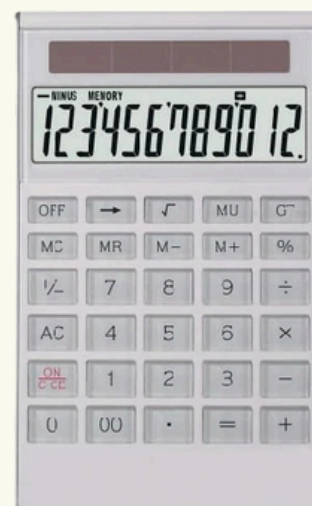

CATIGA®

MACHINE À CALCULER

CD2449

CD2372

- ✓ Écran : 12/ 14/ 16 chiffres
- ✓ Dimensions : 196 x 144 MM
- ✓ Alimentation : Pile Intégrée
- ✓ Couleur : Noir

- ✓ Écran : 12 chiffres
- ✓ Dimensions : 185 x 141 MM
- ✓ Alimentation : Solaire & Pile intégrée
- ✓ Couleur : Beige

CD2373

- ✓ Écran : 12 chiffres
- ✓ Dimensions : 185 x 141 MM
- ✓ Alimentation : Solaire & Pile intégrée
- ✓ Couleur : Gris

CD2505

- ✓ Écran : 12 chiffres
- ✓ Dimensions : 175 x 125 MM
- ✓ Alimentation : Solaire & Pile intégrée
- ✓ Couleur : Gris

CD2802

- ✓ Écran : 12 chiffres
- ✓ Dimensions : 171 x 120 MM
- ✓ Alimentation : Solaire & Pile intégrée
- ✓ Couleur : Blanc & Bleu

CD2708

- ✓ Écran : 12 chiffres
- ✓ Dimensions : 183 x 106,5 MM
- ✓ Alimentation : Solaire & Pile intégrée
- ✓ Couleur : Blanc